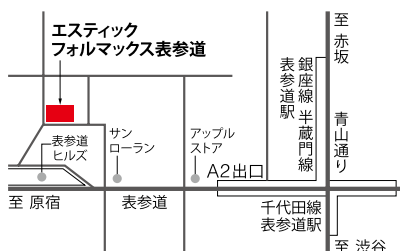

GROUP SHOP

AOYAMA
inout living

OMOTESANDO

エステティック フォルマックス 表参道

150-0001 東京都渋谷区神宮前 4-10-4

TEL: 03-5786-2556

OPEN: 10:30am-6:30pm [水曜定休/祝日営業]

- 地下鉄表参道駅 A2 出口より徒歩 3 分

OSAKA

エステティック フォルマックス 大阪

550-0014 大阪市西区北堀江 1-1-21

四ツ橋センタービル 2F

TEL: 06-4391-9350

OPEN: 10:30am-6:30pm [水曜定休/祝日営業]

- 地下鉄四ツ橋線、四ツ橋駅 3 番出口より徒歩 1 分
- 地下鉄長堀鶴見緑地線、地下鉄御堂筋線心斎橋駅から西へ徒歩 5 分

AOYAMA

エステティックインアウトリビング 青山

107-0062 東京都港区南青山 4-24-1

ファブールミナミアオヤマ 2F

TEL: 03-5468-2328

OPEN: 10:30am-7:00pm [水曜定休]

- 地下鉄表参道駅 A5 出口より徒歩 7 分

NAGOYA

エステティック フォルマックス 名古屋ギャラリー