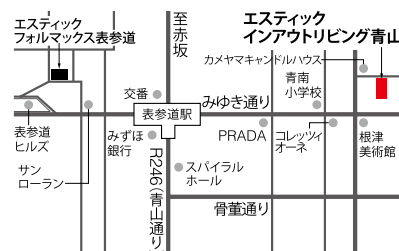

OSAKA

エステティック フォルマックス 大阪

550-0014 大阪市西区北堀江 1-1-21

四ツ橋センタービル 2F

TEL: 06-4391-9350

OPEN: 10:30am-6:30pm [水曜定休/祝日営業]

- 地下鉄四ツ橋線、四ツ橋駅 3 番出口より徒歩 1 分
- 地下鉄長堀鶴見緑地線、地下鉄御堂筋線心斎橋駅から西へ徒歩 5 分

AOYAMA

エステティックインアウトリビング 青山

107-0062 東京都港区南青山 4-24-1

ファブールミナミアオヤマ 2F

TEL: 03-5468-2328

OPEN: 10:30am-7:00pm [水曜定休]

- 地下鉄表参道駅 A5 出口より徒歩 7 分

NAGOYA

エステティック フォルマックス 名古屋ギャラリー