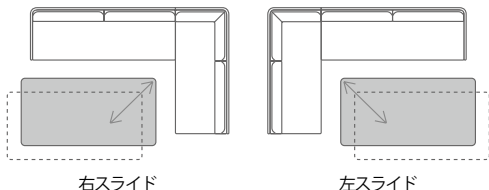

COAST table コースト テーブル design Shin Azumi

木部 2種類からお選びいただけます。 ※木部カラーについては右表参照
 ウォールナット突板 (ウレタン塗装)
 オーク突板 (ウレタン塗装)
 ※天板・ベースには一部無垢材を使用しています。
 ※支柱には無垢材を使用しています。

天板厚 30mm

天板スライド機能 (特許取得済) 天板を斜めにスライドすることが可能です。

木部カラー / 品番	ウォールナット	オーク
ライトウォールナット	LWN	—
シルキーナチュラル	—	SNA/ROK
ナチュラル	—	NA/ROK
ライトブラウン	—	LB/ROK
ダークブラウン	—	DB/ROK
チャコールグレー	—	CGL/ROK
ブラック	—	BK/ROK