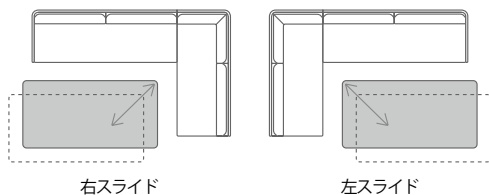

CORTLAND コートランド design Shin Azumi

木部 2種類からお選びいただけます。 ※木部カラーについては右表参照
 ウォールナット突板 (ウレタン塗装)
 オーク突板 (ウレタン塗装)

天板厚 30mm

天板スライド機能 (特許取得済) 天板を斜めにスライドすることが可能です。

木部カラー / 品番	ウォールナット	オーク
ウォールナット	WN	—
シルキーナチュラル	—	SNA
ナチュラル	—	NA
ライトブラウン	—	LB
ダークブラウン	—	DB
チャコールグレー	—	CGL
ブラック	—	BK