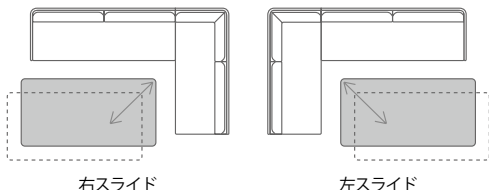

CORTLAND V コートランドV design Shin Azumi

木部 2種類からお選びいただけます。 ※木部カラーについては右表参照
 ウォールナット突板 (ウレタン塗装)
 オーク突板 (ウレタン塗装)
 ※天板・ベースには一部無垢材を使用しています。
 ※支柱には無垢材を使用しています。

天板厚 30mm

天板スライド機能 (特許取得済) 天板を斜めにスライドすることが可能です。

木部カラー / 品番	ウォールナット	オーク
ライトウォールナット	LWN	—
シルキーナチュラル	—	SNA/ROK
ナチュラル	—	NA/ROK
ライトブラウン	—	LB/ROK
ダークブラウン	—	DB/ROK
チャコールグレー	—	CGL/ROK
ブラック	—	BK/ROK