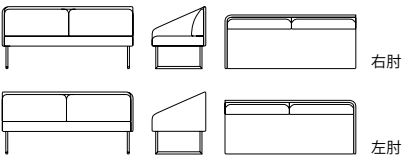

2P ワイドソファ

ヌード品番：COXU-29N- (背本体 張地 No.) /SV
 カバー品番：COXU-29C- (背クッション・座 張地 No.)

張地ランク	4	5	6	7	8	9	本革 Special	本革 Premium
本体+カバー (背本体：生地)	305,800 (278,000)	313,500 (285,000)	327,800 (298,000)	345,400 (314,000)	369,600 (336,000)	400,400 (364,000)	—	—
本体+カバー (背本体：本革 SP)	393,800 (358,000)	398,200 (362,000)	405,900 (369,000)	413,600 (376,000)	427,900 (389,000)	442,200 (402,000)	513,700 (467,000)	—
本体+カバー (背本体：本革 PR)	413,600 (376,000)	418,000 (380,000)	425,700 (387,000)	433,400 (394,000)	447,700 (407,000)	462,000 (420,000)	—	561,000 (510,000)
替カバー (背・座)	57,200 (52,000)	61,600 (56,000)	69,300 (63,000)	77,000 (70,000)	91,300 (83,000)	105,600 (96,000)	—	—

W.1810 D.710 H.820 SH.430

2P 片肘ソファ A タイプ

2P 片肘ソファ A タイプ (右) ヌード品番：COXU-24NA- (背本体 張地 No.) /SV
 カバー品番：COXU-24CA- (背クッション・座 張地 No.)

2P 片肘ソファ A タイプ (左) ヌード品番：COXU-25NA- (背本体 張地 No.) /SV
 カバー品番：COXU-25CA- (背クッション・座 張地 No.)