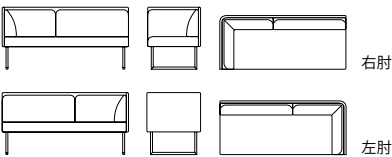

2P 片肘ソファ B タイプ

2P 片肘ソファ B タイプ (右) ヌード品番：COXU-24NB- (背本体 張地 No.) /SV
カバー品番：COXU-24CB- (背クッション・座 張地 No.)

2P 片肘ソファ B タイプ (左) ヌード品番：COXU-25NB- (背本体 張地 No.) /SV
カバー品番：COXU-25CB- (背クッション・座 張地 No.)

張地ランク	4	5	6	7	8	9	本革 Special	本革 Premium
本体+カバー (背本体：生地)	264,000 (240,000)	269,500 (245,000)	280,500 (255,000)	297,000 (270,000)	322,300 (293,000)	348,700 (317,000)	—	—
本体+カバー (背本体：本革 SP)	344,300 (313,000)	347,600 (316,000)	354,200 (322,000)	364,100 (331,000)	379,500 (345,000)	392,700 (357,000)	469,700 (427,000)	—
本体+カバー (背本体：本革 PR)	363,000 (330,000)	366,300 (333,000)	372,900 (339,000)	382,800 (348,000)	398,200 (362,000)	411,400 (374,000)	—	514,800 (468,000)
替カバー (背・座)	53,900 (49,000)	57,200 (52,000)	63,800 (58,000)	73,700 (67,000)	89,100 (81,000)	102,300 (93,000)	—	—

W.1670 D.710 H.820 SH.430

※ SP：本革 Special / PR：本革 Premium