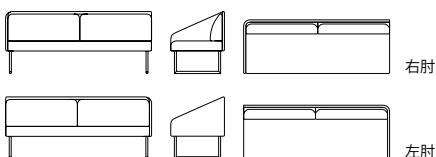

COX U コックスユー design Shin Azumi

3P 片肘ソファ A タイプ

右肘

左肘

3P 片肘ソファ A タイプ (右) ノード品番 : COXU-34NA- (背本体 張地 No.) /SV
カバー品番 : COXU-34CA- (背クッション・座 張地 No.)

3P 片肘ソファ A タイプ (左) ノード品番 : COXU-35NA- (背本体 張地 No.) /SV
カバー品番 : COXU-35CA- (背クッション・座 張地 No.)

張地ランク	4	5	6	7	8	9	本革 Special	本革 Premium
本体+カバー (背本体:生地)	300,300 (273,000)	309,100 (281,000)	322,300 (293,000)	335,500 (305,000)	363,000 (330,000)	392,700 (357,000)	—	—
本体+カバー (背本体:本革 SP)	390,500 (355,000)	396,000 (360,000)	401,500 (365,000)	409,200 (372,000)	425,700 (387,000)	443,300 (403,000)	515,900 (469,000)	—
本体+カバー (背本体:本革 PR)	408,100 (371,000)	413,600 (376,000)	419,100 (381,000)	426,800 (388,000)	443,300 (403,000)	460,900 (419,000)	—	559,900 (509,000)
替カバー (背・座)	63,800 (58,000)	69,300 (63,000)	74,800 (68,000)	82,500 (75,000)	99,000 (90,000)	116,600 (106,000)	—	—

W.1930 D.710 H.820 SH.430

ベンチ

品番 : COX-88N-SV

張地ランク	4	5	6	7	8	9	本革 Special	本革 Premium
本体+カバー	117,700 (107,000)	119,900 (109,000)	122,100 (111,000)	130,900 (119,000)	138,600 (126,000)	146,300 (133,000)	167,200 (152,000)	203,500 (185,000)
替カバー	30,800 (28,000)	33,000 (30,000)	35,200 (32,000)	44,000 (40,000)	51,700 (47,000)	59,400 (54,000)	—	—

W.1600 D.500 H.430

オットマン

品番 : COX-19N-SV

張地ランク	4	5	6	7	8	9	本革 Special	本革 Premium
本体+カバー	75,900 (69,000)	77,000 (70,000)	79,200 (72,000)	81,400 (74,000)	84,700 (77,000)	90,200 (82,000)	99,000 (90,000)	115,500 (105,000)
替カバー	17,600 (16,000)	18,700 (17,000)	20,900 (19,000)	23,100 (21,000)	26,400 (24,000)	31,900 (29,000)	—	—

W.700 D.700 H.430

※ SP : 本革 Special / PR : 本革 Premium