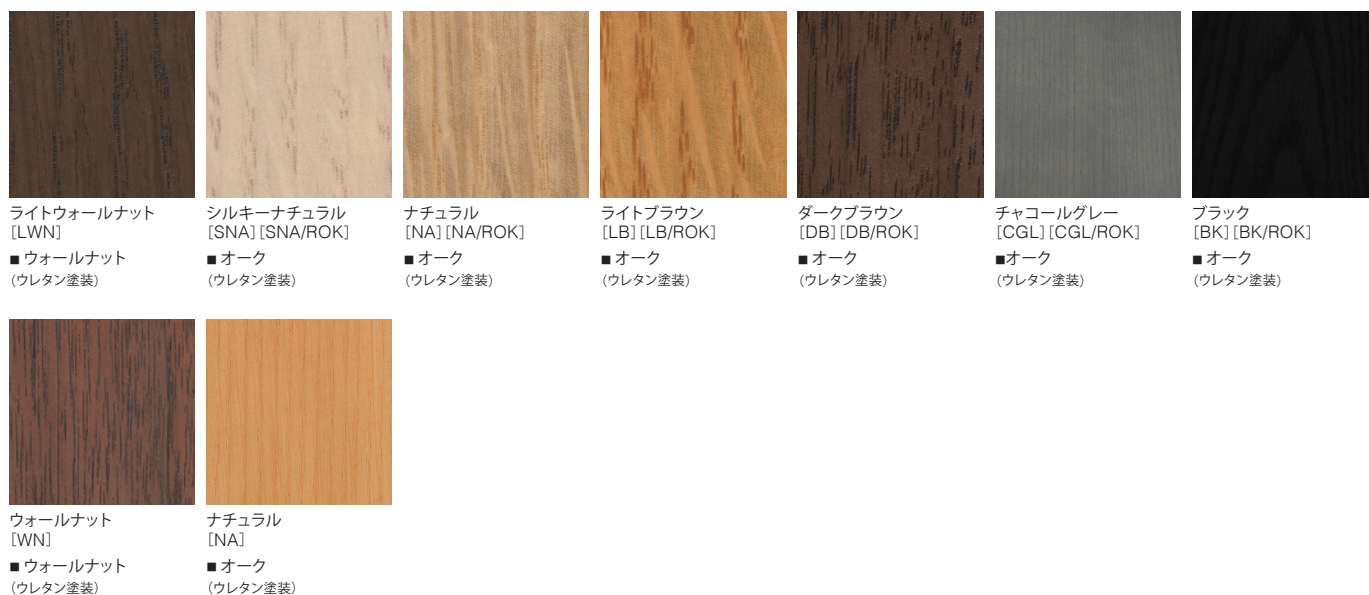

Veneer ^{ツキイタ} [突板] テーブル/AVキャビネット/ボード/トレイ

[ウッ드의品質とメンテナンス]

- ・ テーブルのオイルフィニッシュのメンテナンス方法につきましては、プライスリストをご参照ください。