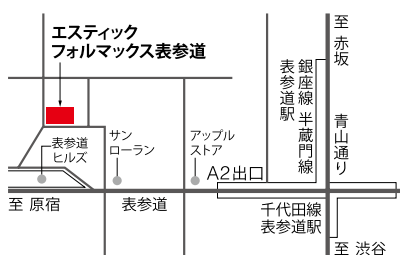

#### エステティック フォルマックス 表参道

150-0001 東京都渋谷区神宮前 4-10-4  
TEL: 03-5786-2556

OPEN: 10:30am-6:30pm [水曜定休]

- 地下鉄表参道駅 A2 出口より徒歩 3 分