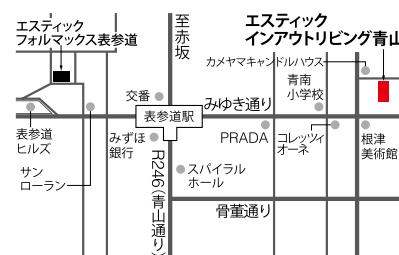

#### エステティックインアウトリビング 青山

107-0062 東京都港区南青山 4-24-1

ファブールミナミアオヤマ 2F

TEL: 03-5468-2328

OPEN: 10:30am-7:00pm [水曜定休]

- 地下鉄表参道駅 A5 出口より徒歩 7 分

[取り扱いブランド]

**SPIGA<sup>+</sup>**  
**PEDRALI<sup>®</sup>**  
**lapalma**  
**CASABLANCA<sup>®</sup>**