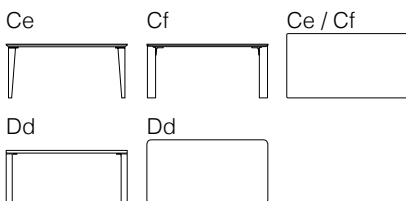

木部カラー / 品番	ウォールナット	オーク
ライトウォールナット (ウレタン塗装)	LWN	-
ライトウォールナット (オイルフィニッシュ)	LWN/OF	-
シルキーナチュラル	-	SNA/ROK
ナチュラル	-	NA/ROK
ライトブラウン	-	LB/ROK
ダークブラウン	-	DB/ROK
チャコールグレー	-	CGL/ROK
ブラック	-	BK/ROK

## ダイニングテーブル 140

W.1400 D.850 H.710

ウォールナット (ウレタン塗装)	天板 C + 脚 e 品番: TAKCE-DT-140LWN 天板 C + 脚 f 品番: TAKCF-DT-140LWN 天板 D + 脚 d 品番: TAKDD-DT-140LWN	381,700 (347,000)
ウォールナット (オイルフィニッシュ)	天板 C + 脚 e 品番: TAKCE-DT-140LWN/OF 天板 C + 脚 f 品番: TAKCF-DT-140LWN/OF 天板 D + 脚 d 品番: TAKDD-DT-140LWN/OF	
オーク	天板 C + 脚 e 品番: TAKCE-DT-140 (木部カラー) 天板 C + 脚 f 品番: TAKCF-DT-140 (木部カラー) 天板 D + 脚 d 品番: TAKDD-DT-140 (木部カラー)	305,800 (278,000)
(脚の内寸)	(脚 e : W.1190 D.640) (脚 f : W.1200 D.650) (脚 d : W.1235 D.685)	

## ダイニングテーブル 160

W.1600 D.850 H.710

ウォールナット (ウレタン塗装)	天板 C + 脚 e 品番: TAKCE-DT-160LWN 天板 C + 脚 f 品番: TAKCF-DT-160LWN 天板 D + 脚 d 品番: TAKDD-DT-160LWN	403,700 (367,000)
ウォールナット (オイルフィニッシュ)	天板 C + 脚 e 品番: TAKCE-DT-160LWN/OF 天板 C + 脚 f 品番: TAKCF-DT-160LWN/OF 天板 D + 脚 d 品番: TAKDD-DT-160LWN/OF	
オーク	天板 C + 脚 e 品番: TAKCE-DT-160 (木部カラー) 天板 C + 脚 f 品番: TAKCF-DT-160 (木部カラー) 天板 D + 脚 d 品番: TAKDD-DT-160 (木部カラー)	323,400 (294,000)
(脚の内寸)	(脚 e : W.1390 D.640) (脚 f : W.1400 D.650) (脚 d : W.1435 D.685)	

368,500  
(335,000)

(脚の内寸) (脚 e : W.1790 D.640)  
 (脚 f : W.1800 D.650)  
 (脚 d : W.1835 D.685)

W.2000 D.850 H.710