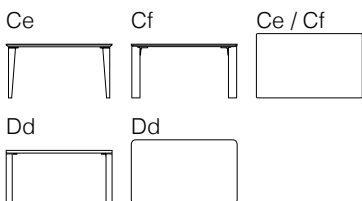

## ダイニングテーブル 140

W.1400 D.850 H.710

ウォールナット (ウレタン塗装)	天板 C + 脚 e 品番: TAKCE-DT-140LWN 天板 C + 脚 f 品番: TAKCF-DT-140LWN 天板 D + 脚 d 品番: TAKDD-DT-140LWN	381,700 (347,000)
ウォールナット (オイルフィニッシュ)	天板 C + 脚 e 品番: TAKCE-DT-140LWN/OF 天板 C + 脚 f 品番: TAKCF-DT-140LWN/OF 天板 D + 脚 d 品番: TAKDD-DT-140LWN/OF	
オーク	天板 C + 脚 e 品番: TAKCE-DT-140 (木部カラー) 天板 C + 脚 f 品番: TAKCF-DT-140 (木部カラー) 天板 D + 脚 d 品番: TAKDD-DT-140 (木部カラー)	305,800 (278,000)
(脚の内寸)	(脚 e : W.1190 D.640) (脚 f : W.1200 D.650) (脚 d : W.1235 D.685)	

## ダイニングテーブル 160

W.1600 D.850 H.710

ウォールナット (ウレタン塗装)	天板 C + 脚 e 品番: TAKCE-DT-160LWN 天板 C + 脚 f 品番: TAKCF-DT-160LWN 天板 D + 脚 d 品番: TAKDD-DT-160LWN	403,700 (367,000)
ウォールナット (オイルフィニッシュ)	天板 C + 脚 e 品番: TAKCE-DT-160LWN/OF 天板 C + 脚 f 品番: TAKCF-DT-160LWN/OF 天板 D + 脚 d 品番: TAKDD-DT-160LWN/OF	
オーク	天板 C + 脚 e 品番: TAKCE-DT-160 (木部カラー) 天板 C + 脚 f 品番: TAKCF-DT-160 (木部カラー) 天板 D + 脚 d 品番: TAKDD-DT-160 (木部カラー)	323,400 (294,000)
(脚の内寸)	(脚 e : W.1390 D.640) (脚 f : W.1400 D.650) (脚 d : W.1435 D.685)	

368,500  
(335,000)

(脚の内寸) (脚 e : W.1790 D.640)  
 (脚 f : W.1800 D.650)  
 (脚 d : W.1835 D.685)

W.2000 D.850 H.710