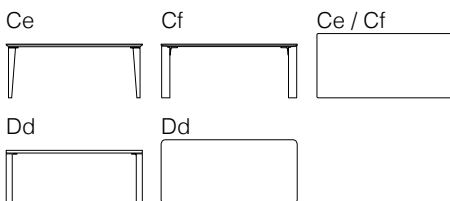

## ダイニングテーブル 140

W.1400 D.850 H.710

ウォールナット (ウレタン塗装)	天板 C + 脚 e 品番: TAKCE-DT-140LWN 天板 C + 脚 f 品番: TAKCF-DT-140LWN 天板 D + 脚 d 品番: TAKDD-DT-140LWN	381,700 (347,000)
ウォールナット (オイルフィニッシュ)	天板 C + 脚 e 品番: TAKCE-DT-140LWN/OF 天板 C + 脚 f 品番: TAKCF-DT-140LWN/OF 天板 D + 脚 d 品番: TAKDD-DT-140LWN/OF	
オーク	天板 C + 脚 e 品番: TAKCE-DT-140 (木部カラー) 天板 C + 脚 f 品番: TAKCF-DT-140 (木部カラー) 天板 D + 脚 d 品番: TAKDD-DT-140 (木部カラー)	305,800 (278,000)
(脚の内寸)	(脚 e : W.1190 D.640) (脚 f : W.1200 D.650) (脚 d : W.1235 D.685)	

## ダイニングテーブル 160

W.1600 D.850 H.710

ウォールナット (ウレタン塗装)	天板 C + 脚 e 品番: TAKCE-DT-160LWN 天板 C + 脚 f 品番: TAKCF-DT-160LWN 天板 D + 脚 d 品番: TAKDD-DT-160LWN	403,700 (367,000)
ウォールナット (オイルフィニッシュ)	天板 C + 脚 e 品番: TAKCE-DT-160LWN/OF 天板 C + 脚 f 品番: TAKCF-DT-160LWN/OF 天板 D + 脚 d 品番: TAKDD-DT-160LWN/OF	
オーク	天板 C + 脚 e 品番: TAKCE-DT-160 (木部カラー) 天板 C + 脚 f 品番: TAKCF-DT-160 (木部カラー) 天板 D + 脚 d 品番: TAKDD-DT-160 (木部カラー)	323,400 (294,000)
(脚の内寸)	(脚 e : W.1390 D.640) (脚 f : W.1400 D.650) (脚 d : W.1435 D.685)	

## ダイニングテーブル 180

W.1800 D.850 H.710

ウォールナット (ウレタン塗装)	天板 C + 脚 e 品番: TAKCE-DT-180LWN 天板 C + 脚 f 品番: TAKCF-DT-180LWN 天板 D + 脚 d 品番: TAKDD-DT-180LWN	436,700 (397,000)
ウォールナット (オイルフィニッシュ)	天板 C + 脚 e 品番: TAKCE-DT-180LWN/OF 天板 C + 脚 f 品番: TAKCF-DT-180LWN/OF 天板 D + 脚 d 品番: TAKDD-DT-180LWN/OF	
オーク	天板 C + 脚 e 品番: TAKCE-DT-180 (木部カラー) 天板 C + 脚 f 品番: TAKCF-DT-180 (木部カラー) 天板 D + 脚 d 品番: TAKDD-DT-180 (木部カラー)	348,700 (317,000)
(脚の内寸)	(脚 e : W.1590 D.640) (脚 f : W.1600 D.650) (脚 d : W.1635 D.685)	

368,500  
(335,000)

(脚の内寸) (脚 e : W.1790 D.640)  
 (脚 f : W.1800 D.650)  
 (脚 d : W.1835 D.685)

W.2000 D.850 H.710