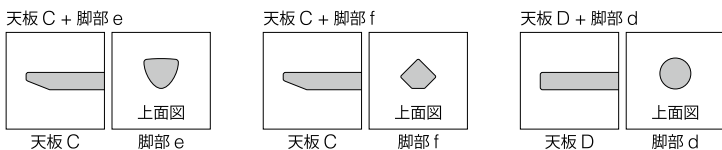

TAKU タク design Motomi Kawakami

木部	3種類からお選びいただけます。 ☐ ウォールナット無垢材 (ウレタン塗装) ☐ ウォールナット無垢材 (オイルフィニッシュ) ☐ オーク無垢材 (ウレタン塗装)	※木部カラーについては右表参照
天板厚	32mm	

木部カラー / 品番	ウォールナット	オーク
ライトウォールナット (ウレタン塗装)	LWN	-
ライトウォールナット (オイルフィニッシュ)	LWN/OF	-
シルキーナチュラル	-	SNA/ROK
ナチュラル	-	NA/ROK
ライトブラウン	-	LB/ROK
ダークブラウン	-	DB/ROK
チャコールグレー	-	CGL/ROK
ブラック	-	BK/ROK

ダイニングテーブル 140