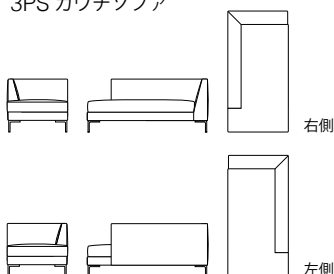

3PS カウチソファ

3PS カウチソファ (右側カウチ) 品番: TMNM-37NS- (脚部が-)
3PS カウチソファ (左側カウチ) 品番: TMNM-38NS- (脚部が-)

W.800 D.1600 H.700 SH.390

張地ランク	4	5	6	7	8	9	本革 Special	本革 Premium
本体+カバー	257,400 (234,000)	262,900 (239,000)	269,500 (245,000)	282,700 (257,000)	300,300 (273,000)	317,900 (289,000)	432,300 (393,000)	469,700 (427,000)
替カバー	71,500 (65,000)	77,000 (70,000)	83,600 (76,000)	96,800 (88,000)	114,400 (104,000)	132,000 (120,000)	—	—