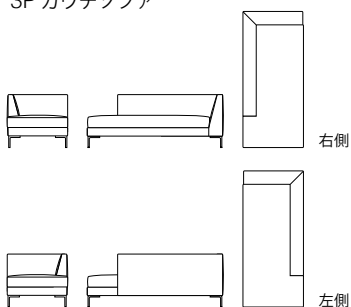

3P カウチソファ

3P カウチソファ (右側カウチ) 品番: TMNM-37N- (脚部が-)
3P カウチソファ (左側カウチ) 品番: TMNM-38N- (脚部が-)

W.800 D.1800 H.700 SH.390

張地ランク	4	5	6	7	8	9	本革 Special	本革 Premium
本体+カバー	276,100 (251,000)	281,600 (256,000)	291,500 (265,000)	302,500 (275,000)	322,300 (293,000)	343,200 (312,000)	465,300 (423,000)	507,100 (461,000)
替カバー	77,000 (70,000)	82,500 (75,000)	92,400 (84,000)	103,400 (94,000)	123,200 (112,000)	144,100 (131,000)	—	—

オットマン

品番: TMNM-19N- (脚部が-)

W.800 D.600 H.390

張地ランク	4	5	6	7	8	9	本革 Special	本革 Premium
本体+カバー	107,800 (98,000)	110,000 (100,000)	113,300 (103,000)	117,700 (107,000)	124,300 (113,000)	130,900 (119,000)	176,000 (160,000)	188,100 (171,000)
替カバー	24,200 (22,000)	26,400 (24,000)	29,700 (27,000)	34,100 (31,000)	40,700 (37,000)	47,300 (43,000)	—	—